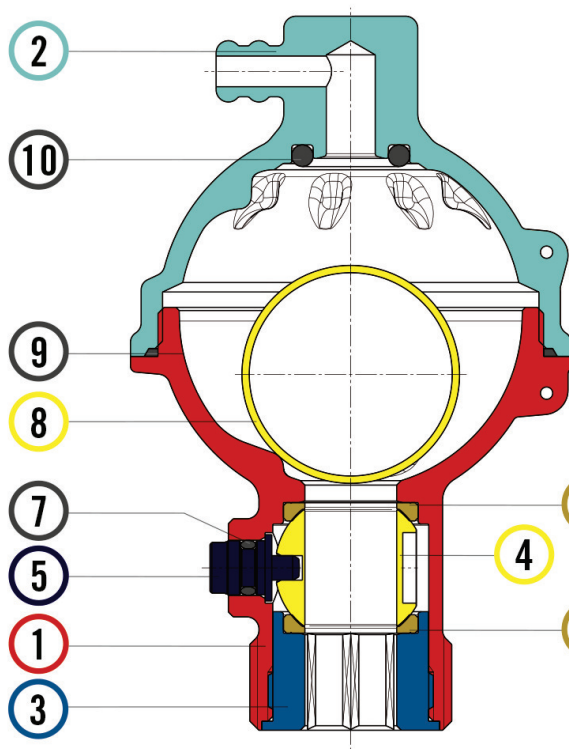

## RIV 2932

Purgeur mâle avec robinet à boisseau sphérique

### >> Dessin techniques et tableaux

DN	Codice	Ø	D	H	h	F	PN	KG	P/box
1"	032932000007	15	72	116	26	15	16	0,666	1

>> Données techniques

**RIV 2932**

Matériaux				
1	Corps	Brass	CW617N	
2	Capuchon	Brass	CW617N	
3	Bague	Brass	CW614N	
4	Boule	Brass	CW617N	Chromé
5	Tige	Brass	CW614N	
6	Sièges	P.T.F.E.		
7	O-Ring	NBR		
8	Boule	PP		
9	O-Ring	NBR		
10	O-Ring	NBR		