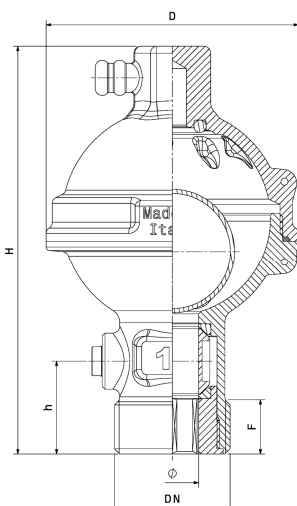

## RIV 2932

Purgeur mâle avec robinet à boisseau sphérique

### >> Dessin techniques et tableaux

DN	Codice	Ø	D	H	h	F	PN	KG	P/box
1"	032932000007	15	72	116	26	15	16	0,666	1

>> Données techniques

**RIV 2932**

Matériaux				
1	Corps	Brass	CW617N	
2	Capuchon	Brass	CW617N	
3	Bague	Brass	CW614N	
4	Boule	Brass	CW617N	Chromé
5	Tige	Brass	CW614N	
6	Sièges	P.T.F.E.		
7	O-Ring	NBR		
8	Boule	PP		
9	O-Ring	NBR		
10	O-Ring	NBR		